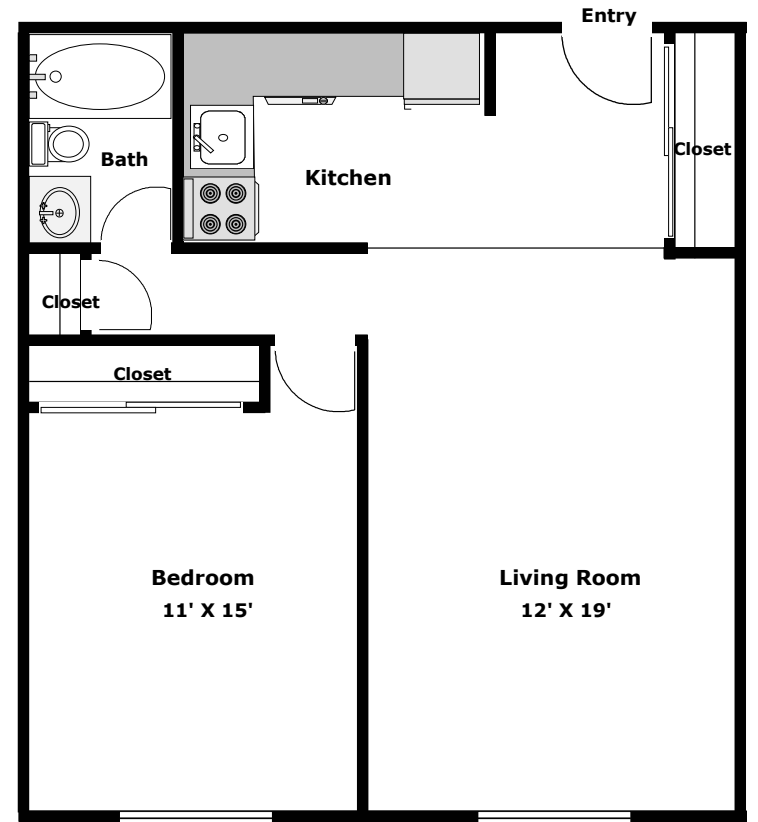

**1 Bedroom Deluxe**  
800 sq.ft.

**1 Bedroom Regular**  
700 sq.ft.

**NEW ENGLANDER**  
512-514 Broad St.  
Weymouth, Ma.  
(781) 331 -1100