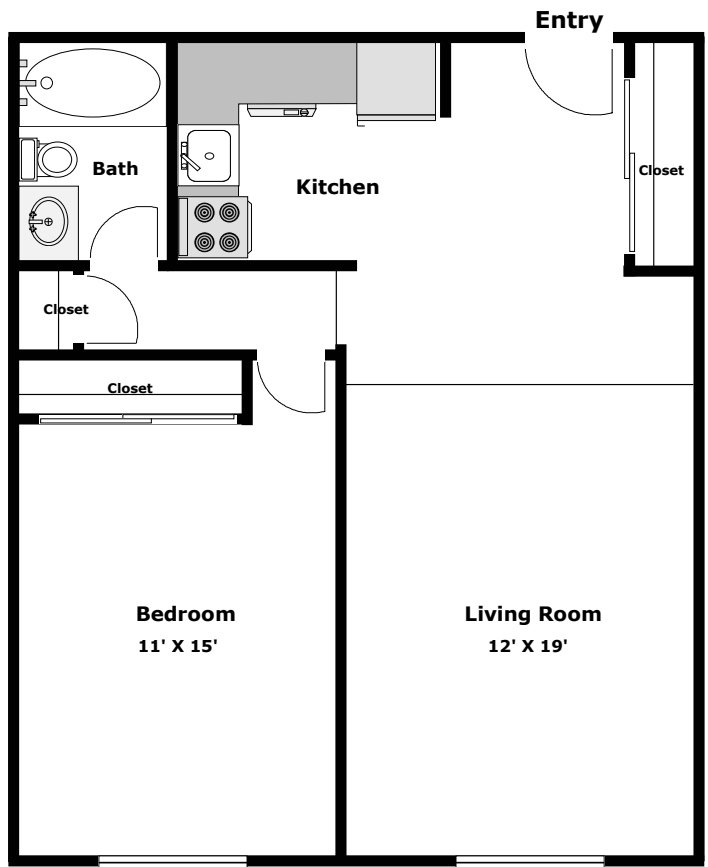

**1 Bedroom Deluxe
800 sq.ft.**

**1 Bedroom Regular
700 sq.ft.**

PLEASANTBROOK

**445 Pleasant St.
Weymouth, Ma.**

(781) 331-1100